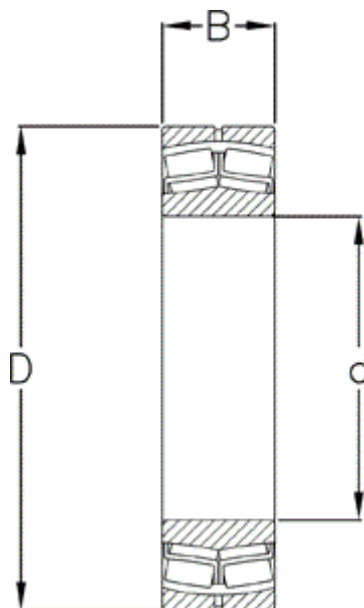

Varenummer: 571810006501

Beskrivelse: NSK Sfærisk rulleleje 24120CAE4 CM

Mål

= Further measures: [Download PDF catalogue from Documents](#)

B = 65

d = 100

D = 165